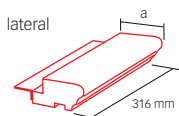

* Mark right/left

model	size	color	Nº	code	price/unit
Novopeldaño® romano Lateral	a: 40 mm	iroko or similar	17	NPEMARO40I03	11,11 €
		tali or similar	57	NPEMARO40T03	11,11 €
		scented mahogany or similar	58	NPEMARO40C03	12,43 €
		oak or similar	40	NPEMARO40R03	12,97 €
	a: 50 mm	iroko or similar	17	NPEMARO50I03	15,61 €
		tali or similar	57	NPEMARO50T03	15,61 €
		oak or similar	40	NPEMARO50R03	18,08 €
	a: 55 mm	iroko or similar	17	NPEMAROIR031	19,48 €
		tali or similar	57	NPEMAROTA031	19,48 €
		scented mahogany or similar	58	NPEMAROCA031	22,39 €
		oak or similar	40	NPEMARORO031	23,35 €