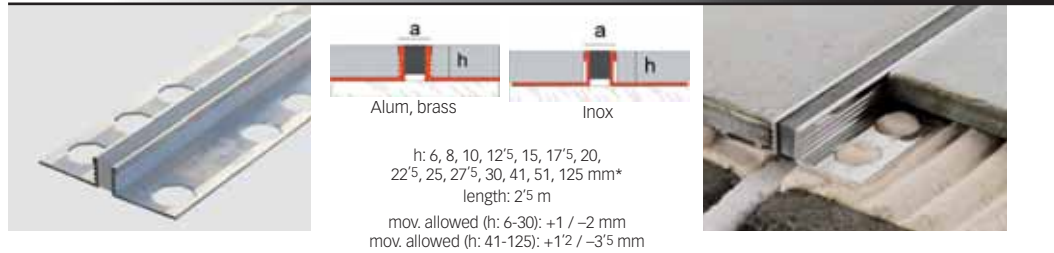

Novojunta® Metallic

with a plastic film

material	h*	a	packing	rubber color	N°	code	price/lm
Aluminium +EPDM	6 mm	8 mm	20 u.	grey	02	NJUAL06NA25	16,87 €
				black	10	NJUAL06NE25	16,87 €
				jasmin ivory	09	NJUAL06MF25	21,22 €
Aluminium +EPDM	8 mm	8 mm	20 u.	grey	02	NJUAL08NA25	17,37 €
				black	10	NJUAL08NE25	17,37 €
				jasmin ivory	09	NJUAL08MF25	21,92 €
Aluminium +EPDM	10 mm	8 mm	20 u.	grey	02	NJUAL10NA25	18,48 €
				black	10	NJUAL10NE25	18,48 €
				jasmin ivory	09	NJUAL10MF25	22,56 €
Aluminium +EPDM	12⁵ mm	8 mm	20 u.	grey	02	NJUAL12NA25	20,69 €
				black	10	NJUAL12NE25	20,69 €
				jasmin ivory	09	NJUAL12MF25	24,42 €
Aluminium +EPDM	15 mm	8 mm	20 u.	grey	02	NJUAL15NA25	21,39 €
				black	10	NJUAL15NE25	21,39 €
				jasmin ivory	09	NJUAL15MF25	24,90 €
Aluminium +EPDM	17⁵ mm	8 mm	20 u.	grey	02	NJUAL17NA25	21,83 €
				black	10	NJUAL17NE25	21,83 €
				jasmin ivory	09	NJUAL17MF25	25,13 €
Aluminium +EPDM	20 mm	8 mm	10 u.	grey	02	NJUAL20NA25	22,35 €
				black	10	NJUAL20NE25	22,35 €
				jasmin ivory	09	NJUAL20MF25	26,97 €
Aluminium +EPDM	22⁵ mm	8 mm	10 u.	grey	02	NJUAL22NA25	23,47 €
				black	10	NJUAL22NE25	23,47 €
				jasmin ivory	09	NJUAL22MF25	27,33 €
Aluminium +EPDM	25 mm	8 mm	10 u.	grey	02	NJUAL25NA25	24,59 €
				black	10	NJUAL25NE25	24,59 €
				jasmin ivory	09	NJUAL25MF25	27,68 €
Aluminium +EPDM	27⁵ mm	8 mm	10 u.	grey	02	NJUAL27NA	25,81 €
				jasmin ivory	09	NJUAL27MF	28,07 €
Aluminium +EPDM	30 mm	8 mm	10 u.	grey	02	NJUAL30NA25	27,13 €
				black	10	NJUAL30NE25	27,13 €
				jasmin ivory	09	NJUAL30MF25	31,17 €
Aluminium +EPDM	41 mm	11 mm	10 u.	black	10	NJUAL41NA25	33,26 €
Aluminium +EPDM	51 mm	11 mm	10 u.	black	10	NJUAL51NA25	47,34 €
Aluminium +EPDM	125 mm	11 mm	4 u.	black	10	NJUAL125NA25	95,31 €

* Check other size

09

02

10

Colours depicted in
printed catalogues are
indicative only