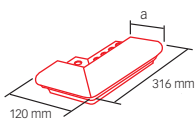

Complements Novopeldaño® Romano

model	size	color	Nº	code	price/unit
Novopeldaño® romano corner *	a: 40 mm	iroko or similar	17	ES*RO40IR	32,90 €
		tali or similar	57	ES*RO40TA	32,90 €
		scented mahogany or similar	58	ES*RO40CA	35,72 €
		oak or similar	40	ES*RO40RO	37,18 €
	a: 50 mm	iroko or similar	17	ES*RO50IR	46,01 €
		tali or similar	57	ES*RO50TA	46,01 €
		oak or similar	40	ES*RO50RO	53,30 €
	a: 55 mm	iroko or similar	17	ES*RO55IR	55,48 €
		tali or similar	57	ES*RO55TA	55,48 €
		scented mahogany or similar	58	ES*RO55CA	66,10 €
		oak or similar	40	ES*RO55RO	68,93 €