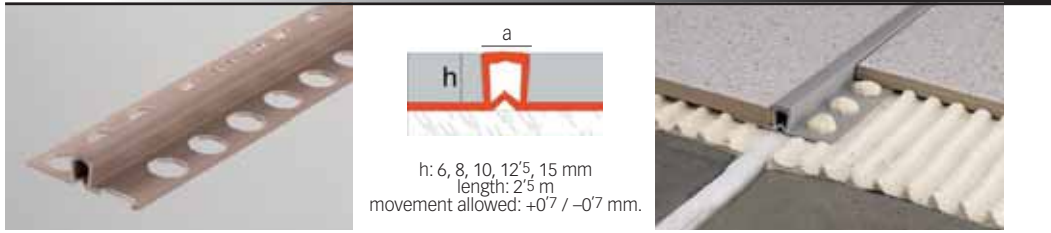

Novojunta® 2 PVC

material	h	a	packing	color*	N°	code	price/lm
PVC	6 mm	8 mm	50 u.	brown	08	NJ2PV06MA	4,97 €
				black	10	NJ2PV06NE	4,97 €

material	h	a	packing	color*	N°	code	price/lm
PVC	8 mm	8 mm	50 u.	grey	02	NJ2PV08GR	5,12 €
				beige	03	NJ2PV08BE	5,12 €
				brown	08	NJ2PV08MA	5,12 €
				black	10	NJ2PV08NE	5,12 €

material	h	a	packing	color*	N°	code	price/lm
PVC	10 mm	8 mm	50 u.	white	01	NJ2PV10BL	5,48 €
				grey	02	NJ2PV10GR25	5,48 €
				beige	03	NJ2PV10BE	5,48 €
				brown	08	NJ2PV10MA	5,48 €
				black	10	NJ2PV10NE	5,48 €
				moca	158	NJ2PV10MO	5,48 €

material	h	a	packing	color*	N°	code	price/lm
PVC	12,5 mm	8 mm	25 u.	white	01	NJ2PV12BL	5,84 €
				grey	02	NJ2PV12GR	5,84 €
				beige	03	NJ2PV12BE	5,84 €
				brown	08	NJ2PV12MA	5,84 €
				black	10	NJ2PV12NE	5,84 €
				moca	158	NJ2PV12MO	5,84 €

material	h	a	packing	color*	N°	code	price/lm
PVC	15 mm	8 mm	25 u.	grey	02	NJ2PV15GR	6,42 €
				brown	08	NJ2PV15MA	6,42 €
				black	10	NJ2PV15NE	6,42 €

* Please check availability in other color

Colours depicted in printed catalogues are indicative only