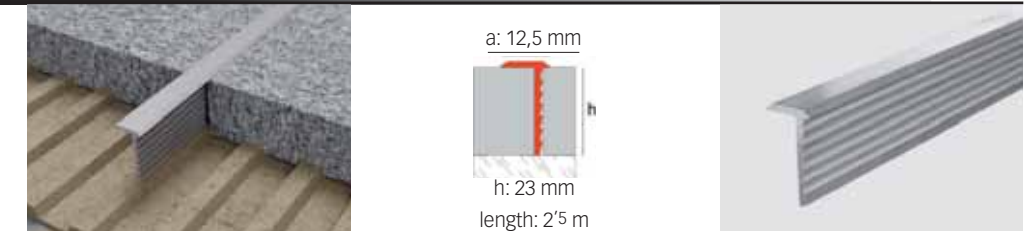

Novosepara 6

length: 2'5 m

material	size	packing	color	Nº	code	price/lm
Aluminium	h: 23 mm	50 u.	natural	11	NJDFAL30TA	6,47 €
			anod. matt silver	13	NJDFAL30TAPL	7,51 €